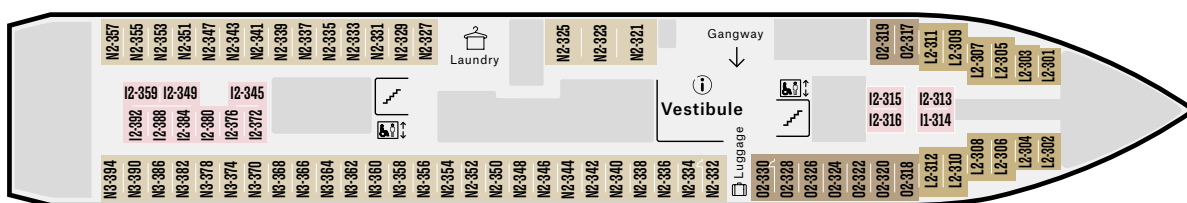

**N** Skipets midtpunkt for aktiviteter, med tre restauranter og auditorium. **EN** The centre of activity aboard, with three restaurants and the lecture hall. **DE** Das Zentrum der Bordaktivitäten mit drei Restaurants und Konferenzräumen.