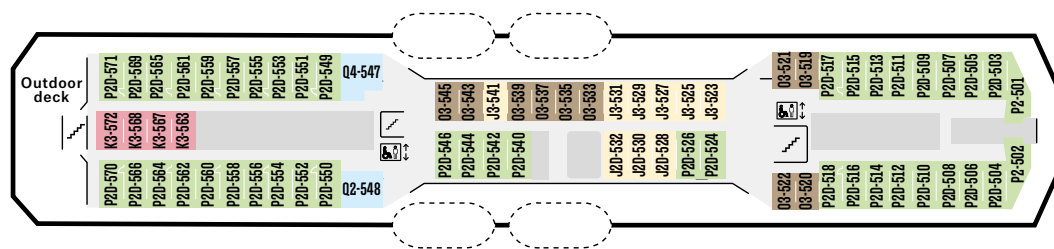

N Nyt den flotte utsikten fra promenade-dekket. **EN** Enjoy spectacular views from the Outdoor deck. **DE** Genießen Sie spektakuläre Ausblicke vom Aussichtdeck.