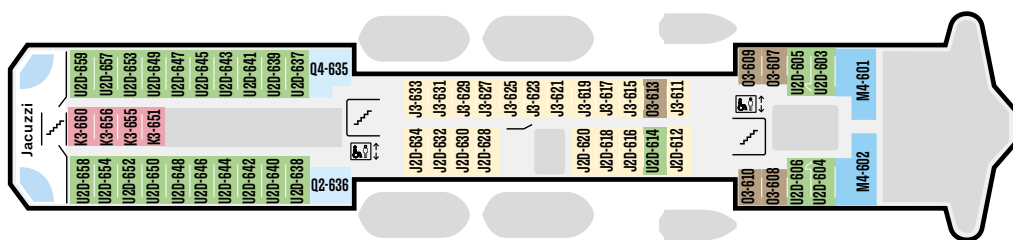

N Kos deg i et av boblebadene på dekk. **EN** Soak in one of our two Jacuzzis. **DE** Entspannen Sie sich in einem unserer beiden Whirlpools.