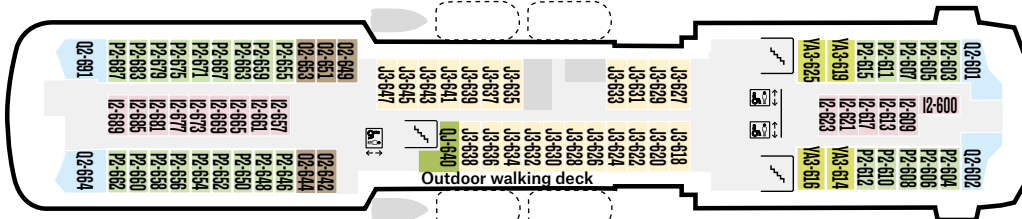

6 N Komfortable utvendige og innvendige lugarar. **EN** Comfortable cabins, both inside and outside. **DE** Komfortable Innen- und Außenkabinen.