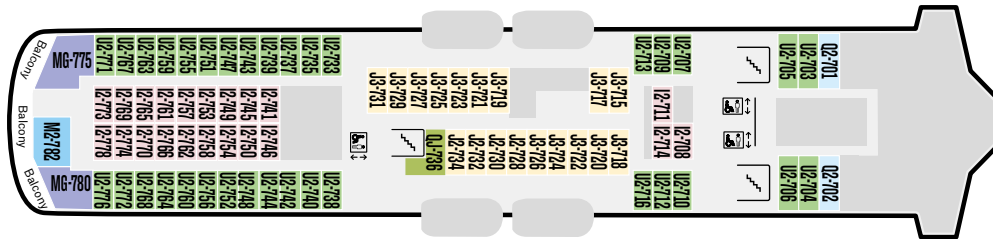

7 N Komfortable utvendige og innvendige lugarar. **EN** Comfortable cabins, both inside and outside. **DE** Komfortable Innen- und Außenkabinen.