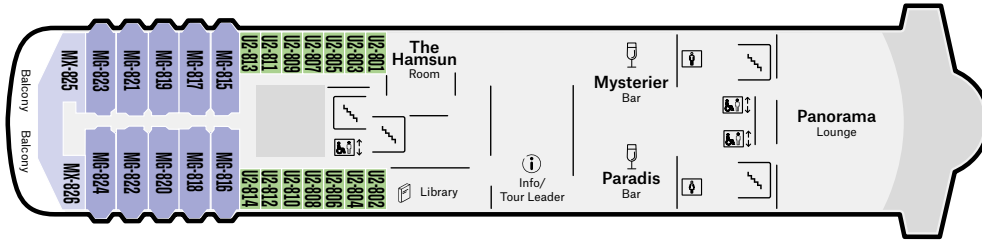

9 N Slapp av i Panorama loungen, ute på dekk, eller få opp pulsen i treningsrommet. **EN** Relax in our Panorama lounge or out on deck, or work up a sweat in the Fitness room. **DE** Entspannen Sie sich in unserer Panorama Lounge oder auf dem Außendeck. Oder besuchen Sie unseren Fitnessraum.

5 N Skipets midtpunkt for aktiviteter, med restauranter og auditorium. **EN** The centre of activity aboard, with restaurants and the lecture halls. **DE** Das Zentrum der Bordaktivitäten mit Restaurants und Konferenzräumen.