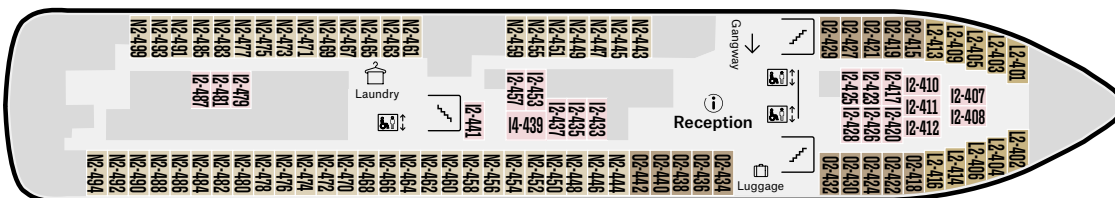

5 N Skipets midtpunkt for aktiviteter, med restauranter og auditorium. **EN** The centre of activity aboard, with restaurants and the lecture halls. **DE** Das Zentrum der Bordaktivitäten mit Restaurants und Konferenzräumen.